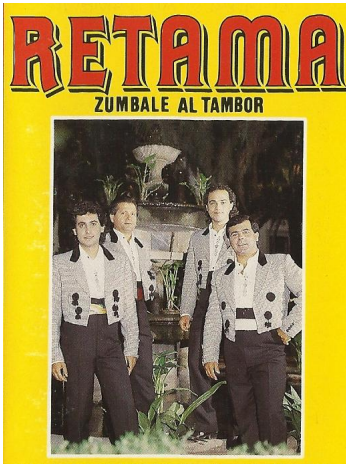

Retama

Escrito por Administrator
Miércoles, 12 de Diciembre de 2012 18:38 -

**Antología de las Sevillanas, una entrega semanal de sevillanas para la historia.
Entrega 222**

{mbox:retama.jpg|width=75|height=100|thumb=retama.jpg|title=Retama}

[Pulsar para agrandar](#)

Titulo: **La cancela**

Interprete: Retama

Autores: Fely Perejón

Tema correspondiente al disco: Zumbale al tambor

Año: 1990

Arreglos musicales: Manuel Marvizón

Temática: Amor

Comentario breve: Uno de los grandes grupos y desconocidos para la gran mayoría, que en la década de los 80 nos regaló muy buenas sevillanas y rumbas, estos fenómenos de Alcalá de Guadaíra llamado "Retama".